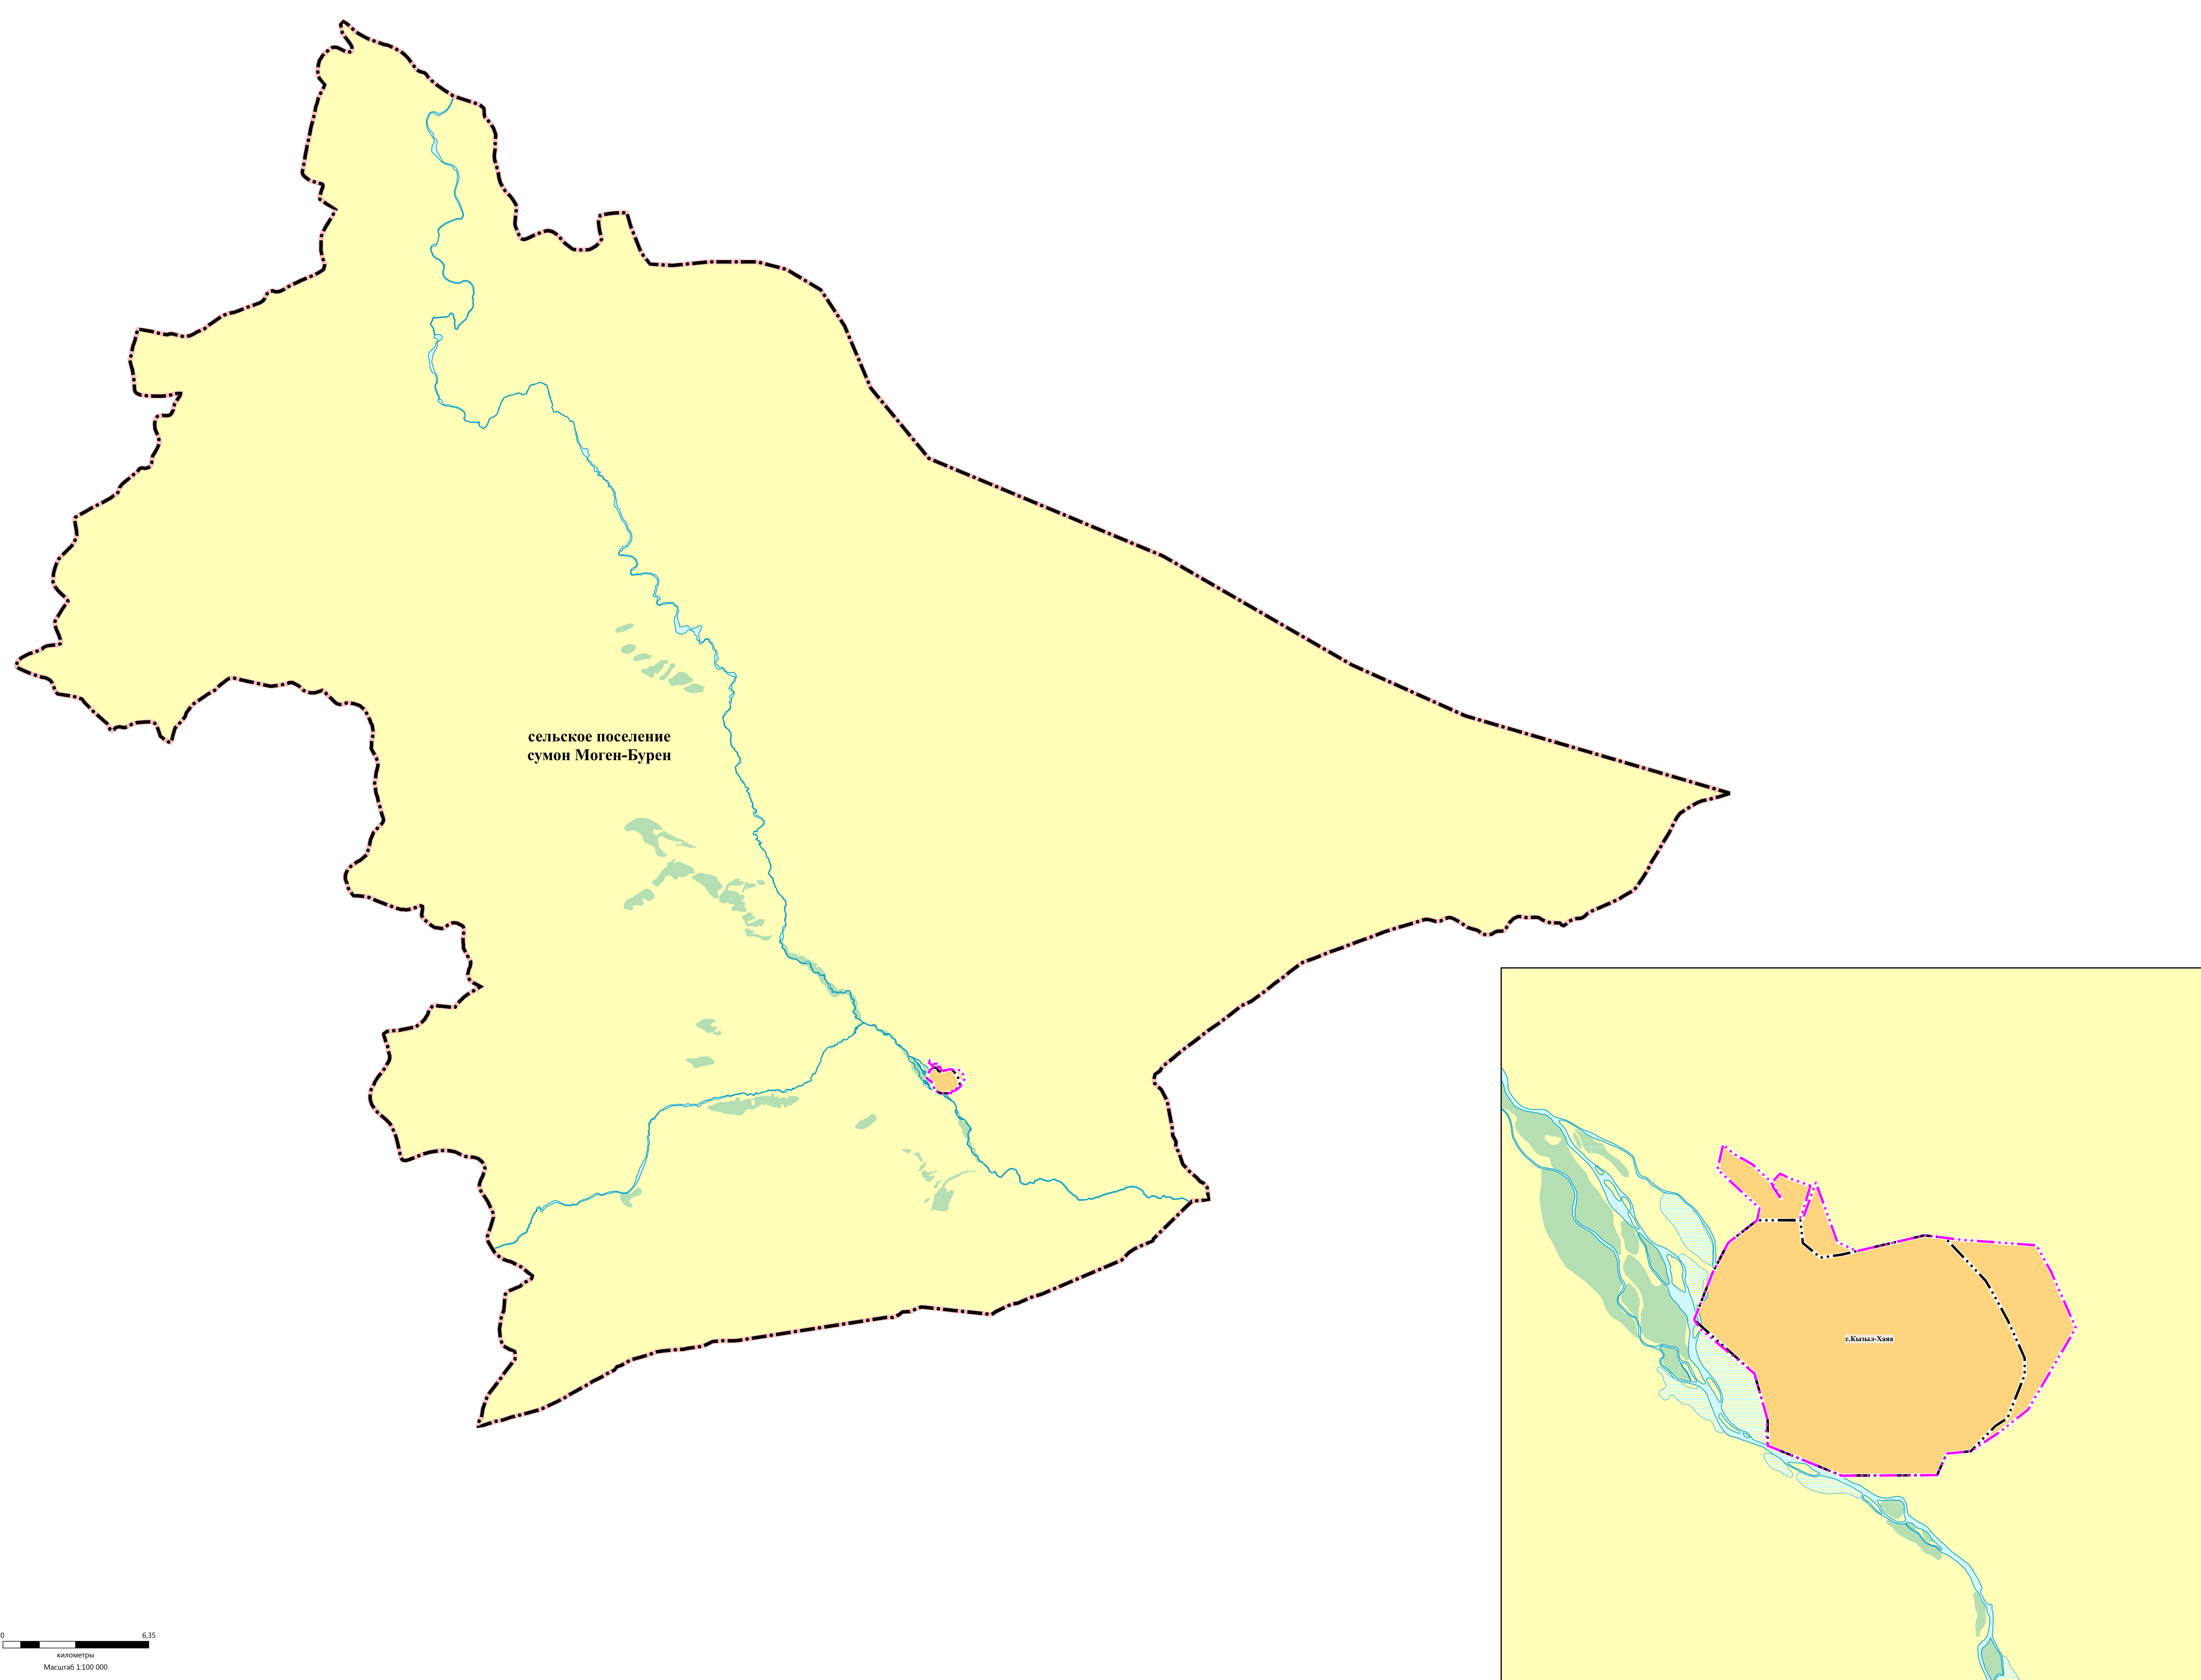

ВНЕСЕНИЕ ИЗМЕНЕНИЙ В ГЕНЕРАЛЬНЫЙ ПЛАН СЕЛЬСКОГО ПОСЕЛЕНИЯ СУМОНА МОГЕН-БУРЕН МОНГУН-ТАЙГИНСКОГО КОЖУУНА РЕСПУБЛИКИ ТЫВА

Карта границ населенных пунктов (в том числе границ образуемых населенных пунктов)

М 1:100 000

УСЛОВНЫЕ ОБОЗНАЧЕНИЯ
Границы единиц административно-территориального деления Российской Федерации

Граница муниципального района
Граница населенного пункта

Земли по категориям

Земли населенного пункта
Земли сельскохозяйственного назначения
Земли промышленности, энергетики, транспорта, связи, радиовещания, телевидения, информатики
Земли особо охраняемых территорий и объектов
Земли лесного фонда
Земли водного фонда

Природные объекты

Поверхностные водные объекты
Водоток (река, ручей, канал)
Не отобр. Болото
Леса
Леса защитные

Муниципальный контракт №2 от 25.03.2021 г.					
Заказчик: Администрация сельского поселения сумон Моген-Бурен Монгун-Тайгинского кожууна					
Имя	Фамилия	Имя	Фамилия	Имя	Дата
Ген. директор	Пурат Ю.С.	Исполнители	Оскар Б.П.	Страна	Лист
Руководитель	Пурат Ю.С.	Исполнители	Оскар Б.П.	ГП	1
Проект "Генеральный план сельского поселения сумон Моген-Бурен Монгун-Тайгинского кожууна"				Листов	8
Карта границ населенных пунктов (в том числе границ образуемых населенных пунктов) М 1:100 000				000	Сельскохозяйственный